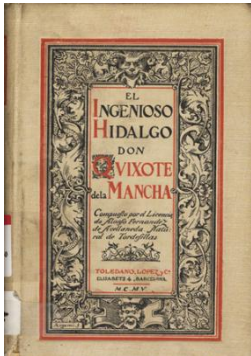

Biblioteca Tomás Navarro Tomás (CCHS-CSIC)

Sign: M-CCHS DEU DEU/747560

Benavente, Jacinto (1866-1954)

Nuevo coloquio de los perros / Jacinto Benavente; Ilustraciones de Juan Francés.--

Madrid : El cuento semanal, 1908.-- 1 h. : il.-- (El cuento semanal ; 93).

Biblioteca Tomás Navarro Tomás (CCHS-CSIC)

Sign: M-CCHS FOL FL FOL F/3498

Fernández y González, Manuel (1821-1888)

El manco de Lepanto : episodio de la vida del Príncipe de los Ingenios / por D. M. Fernández y González.-- [Madrid] : [s.n.], 1874 (Madrid: Tip. Muñoz y Reig). -- 271 p. ; 18 cm.

Biblioteca Tomás Navarro Tomás (CCHS-CSIC)

Sign: M-CCHS SXIX SXIX/209880

Fernández de Avellaneda, Alonso

El ingenioso hidalgo don Quijote de la Mancha / compuesto por el Licenciado Alonso Fernández de Avellaneda.-- Nueva edición, cotejada con la original, publicada su Tarragona en 1614, anotada y precedida de una introducción por D.M. Menéndez y Pelayo-- Barcelona : Lib. Científico Literaria, 1905.-- LXIV, 1 h., 330 p., 10 h. ; 21 cm.