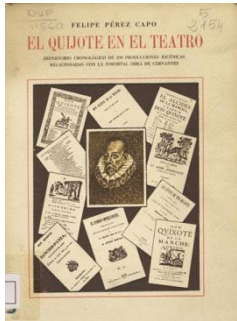

Pérez Capo, Felipe

El Quijote en el teatro : repertorio cronológico de 290 producciones escénicas relacionadas con la inmortal obra de Cervantes / Felipe Pérez Capo ; ilustrado con notas y comentarios propios y ajenos.-- Barcelona : Milla, 1947 (Barcelona: Imp. Borrás). -- 91 p. ; 23 cm.

Biblioteca Tomás Navarro Tomás (CCHS-CSIC)

Sign: M-CCHS SXX SXXR/5929