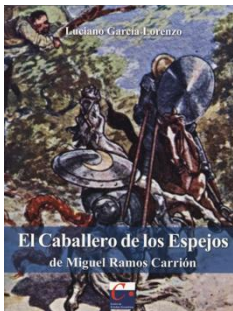

Ramos Carrión, Miguel (1848-1915)

El caballero de los espejos /ed. Luciano García Lorenzo. -- [Alcalá de Henares] :
Centro de Estudios Cervantinos, 2012. – 106 p. ; 20 cm.

Biblioteca Tomás Navarro Tomás (CCHS-CSIC)

Sign: M-CCHS COL TEMP/444