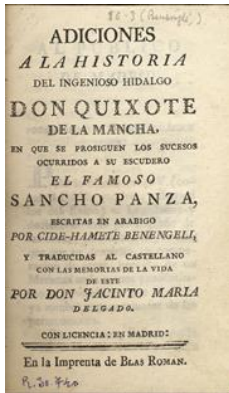

Biblioteca Tomás Navarro Tomás (CCHS-CSIC)

Sign: M-CCHS SXIX SXIX/209880

Fernández de Avellaneda, Alonso

El ingenioso hidalgo don Quijote de la Mancha / compuesto por el Licenciado Alonso Fernández de Avellaneda.-- Nueva edición, cotejada con la original, publicada su Tarragona en 1614, anotada y precedida de una introducción por D.M. Menéndez y Pelayo-- Barcelona : Lib. Científico Literaria, 1905.-- LXIV, 1 h., 330 p., 10 h. ; 21 cm.

Biblioteca Tomás Navarro Tomás (CCHS-CSIC)

Sign: M-CCHS DEU DEU/421410

Álvarez Quintero, Serafín (1871-1938)

La aventura de los galeotes : adaptación escénica del capítulo XXII de la primera parte de Don Quijote de la Mancha / Serafín y Joaquín Álvarez Quintero.-- Madrid: Sociedad de Autores Españoles, 1905.

Biblioteca Tomás Navarro Tomás (CCHS-CSIC)

Sign: M-CCHS FOL FL FOL F/3462

Delgado, Jacinto María

Adiciones a la historia del ingenioso hidalgo Don Quixote de la Mancha / escritas en arábigo por Cide-Hamete Benengeli ; traducidas al castellano por D. Jacinto María Delgado.-- Madrid : [s.n.], [s.a.] (Madrid: Imp. de Blas Román). -- 374 p. ; 15 cm.