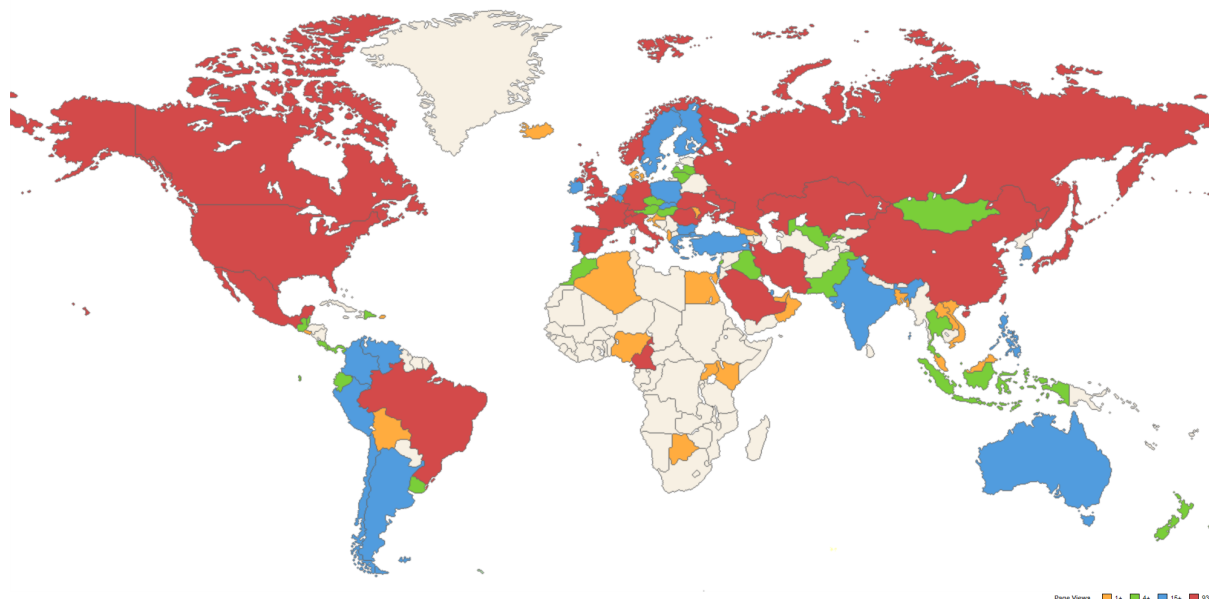

# World Cities

01/10/2024 - 31/10/2024

	Country	City	Page Views	Visits	Visitors	Hits	Bandwidth
1	Spain	Guadalajara	80.223	1.208	139	109.204	6.862,6 MB
2	N/A	N/A	14.581	3.584	1.526	23.202	3.457,1 MB
3	United States	Mountain View	6.505	4.176	154	7.978	2.423,9 MB
4	Spain	Madrid	1.580	902	482	20.066	3.377,5 MB
5	Spain	N/A	1.166	1.063	778	20.588	3.432,6 MB
6	United States	Norwalk	849	11	5	858	41,0 MB
7	United States	N/A	739	1.317	378	3.533	1.500,5 MB
8	United States	Houston	655	762	130	3.819	151,4 MB
9	United Kingdom	Seacroft	534	534	115	603	43,3 MB
10	Japan	N/A	445	455	130	488	35,2 MB
11	China	Hebei	351	173	7	407	25,3 MB
12	United Kingdom	N/A	321	487	241	1.009	125,8 MB
13	United States	Fairfield	298	399	19	473	77,2 MB
14	United States	Ann Arbor	289	271	74	512	25,5 MB