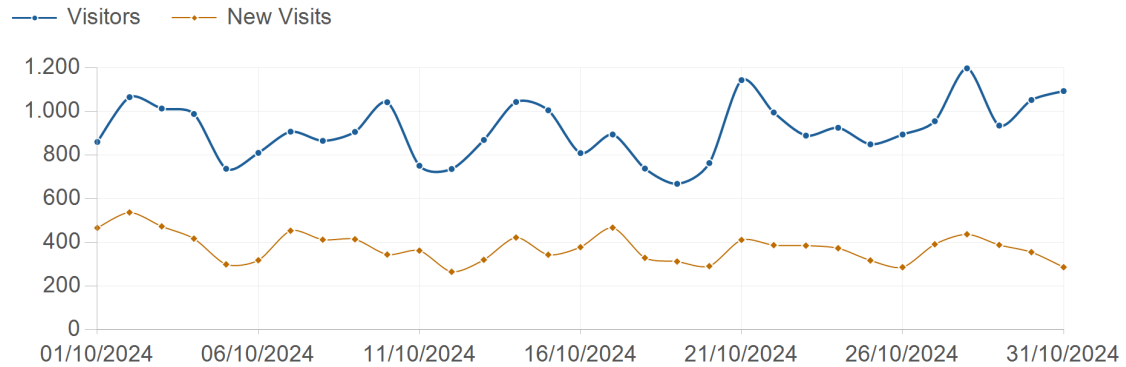

# Visitors Trend

Biblioteca

01/10/2024 - 31/10/2024

# Visitors Trend

01/10/2024 - 31/10/2024

Date	Visitors	Unique Visits	New Visits	Return Visits
01/10/2024	861	467	467	0
02/10/2024	1.066	615	538	77
03/10/2024	1.014	573	474	99
04/10/2024	989	522	418	104
05/10/2024	738	398	300	98
06/10/2024	811	418	319	99
07/10/2024	908	596	454	142
08/10/2024	866	555	413	142
09/10/2024	907	577	415	162
10/10/2024	1.043	501	345	156
11/10/2024	752	490	363	127
12/10/2024	737	369	266	103
13/10/2024	870	447	321	126
14/10/2024	1.044	579	423	156
15/10/2024	1.006	488	344	144
16/10/2024	810	516	379	137
17/10/2024	895	618	468	150
18/10/2024	739	474	330	144
19/10/2024	669	416	313	103
20/10/2024	764	424	292	132
21/10/2024	1.144	575	412	163
22/10/2024	996	567	388	179
23/10/2024	890	539	386	153
24/10/2024	926	537	374	163
25/10/2024	850	476	318	158
26/10/2024	895	445	287	158
27/10/2024	956	541	392	149
28/10/2024	1.198	625	438	187

## Visitors Trend

29/10/2024	936	576	389	187
30/10/2024	1.053	565	356	209
31/10/2024	1.094	535	287	248
<b>Total</b>	<b>28.427</b>	<b>16.024</b>	<b>11.669</b>	<b>4.355</b>