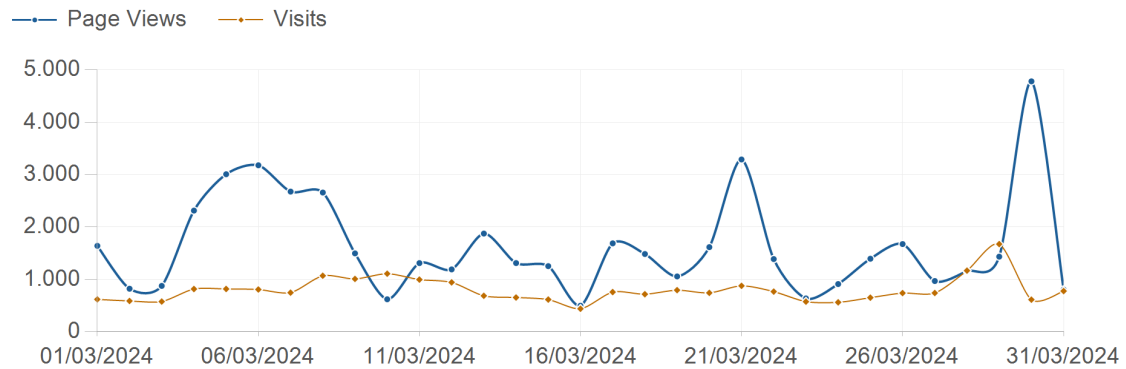

Traffic Trend

Biblioteca

01/03/2024 - 31/03/2024

Traffic Trend

01/03/2024 - 31/03/2024

Date	Page Views	Visits	Hits	Bandwidth
01/03/2024	1.642	620	7.802	1.747,6 MB
02/03/2024	824	590	4.705	1.160,4 MB
03/03/2024	878	579	4.580	1.083,3 MB
04/03/2024	2.315	818	9.882	1.921,9 MB
05/03/2024	3.009	819	8.928	1.846,4 MB
06/03/2024	3.180	809	10.423	2.564,5 MB
07/03/2024	2.678	749	8.838	1.613,7 MB
08/03/2024	2.660	1.071	9.513	2.032,6 MB
09/03/2024	1.498	1.011	4.926	1.395,1 MB
10/03/2024	623	1.111	4.058	1.295,3 MB
11/03/2024	1.313	998	10.439	1.989,1 MB
12/03/2024	1.193	945	8.427	1.785,6 MB
13/03/2024	1.877	688	7.676	1.451,2 MB
14/03/2024	1.314	656	7.418	1.305,8 MB
15/03/2024	1.255	617	7.899	1.500,6 MB
16/03/2024	500	441	2.924	793,3 MB
17/03/2024	1.690	760	9.661	2.739,8 MB
18/03/2024	1.487	719	11.059	2.071,6 MB
19/03/2024	1.058	796	8.332	1.813,1 MB
20/03/2024	1.618	744	8.307	2.151,6 MB
21/03/2024	3.291	879	9.939	1.876,9 MB
22/03/2024	1.390	769	9.826	1.692,9 MB
23/03/2024	639	577	4.068	1.004,6 MB
24/03/2024	913	564	4.954	927,8 MB
25/03/2024	1.396	653	9.306	1.936,6 MB
26/03/2024	1.676	741	8.786	1.868,8 MB
27/03/2024	971	742	6.302	1.470,5 MB
28/03/2024	1.158	1.169	5.551	1.539,8 MB

29/03/2024	1.436	1.676	6.234	1.614,2 MB
30/03/2024	4.782	615	8.148	1.631,9 MB
31/03/2024	808	779	4.333	912,6 MB
Total	51.072	24.705	233.244	50.739,0 MB

Top Pages

Biblioteca

01/03/2024 - 31/03/2024

Top Pages