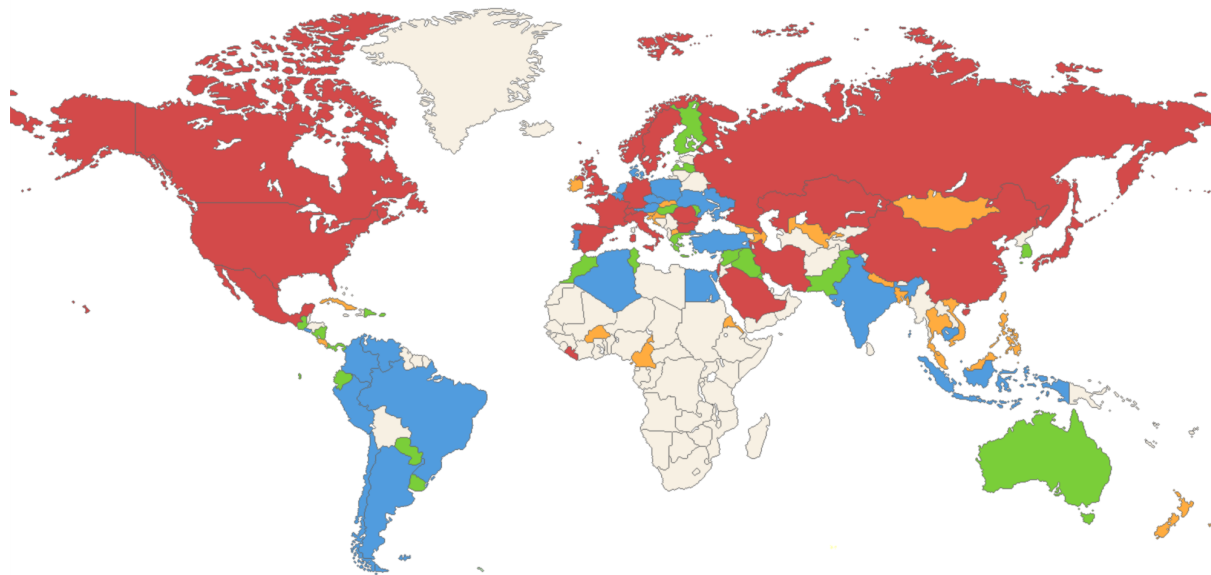

World Cities

Biblioteca

01/03/2024 - 31/03/2024

World Cities

01/03/2024 - 31/03/2024

	Country	City	Page Views	Visits	Visitors	Hits	Bandwidth
1	N/A	N/A	16.706	2.802	1.377	26.811	3.773,8 MB
2	United States	Mountain View	12.212	2.528	121	15.047	4.587,1 MB
3	Spain	Guadalajara	5.068	1.005	134	31.528	4.359,5 MB
4	Spain	N/A	3.097	1.767	775	24.953	5.071,3 MB
5	Spain	Barcelona	1.393	225	149	9.784	1.718,8 MB
6	Spain	Madrid	1.056	644	434	17.237	2.870,0 MB
7	United States	Milwaukee	790	6	2	856	15,4 MB
8	United States	Ann Arbor	367	748	105	1.300	373,1 MB
9	Switzerland	Avry	350	214	1	350	0,9 MB
10	Spain	Sariñena	350	7	1	389	11,7 MB
11	France	N/A	333	196	119	3.386	905,4 MB
12	United States	Houston	318	1.862	215	4.293	1.919,2 MB
13	France	Nîmes	292	292	1	292	13,2 MB
14	Russian Federation	N/A	247	267	77	366	304,7 MB