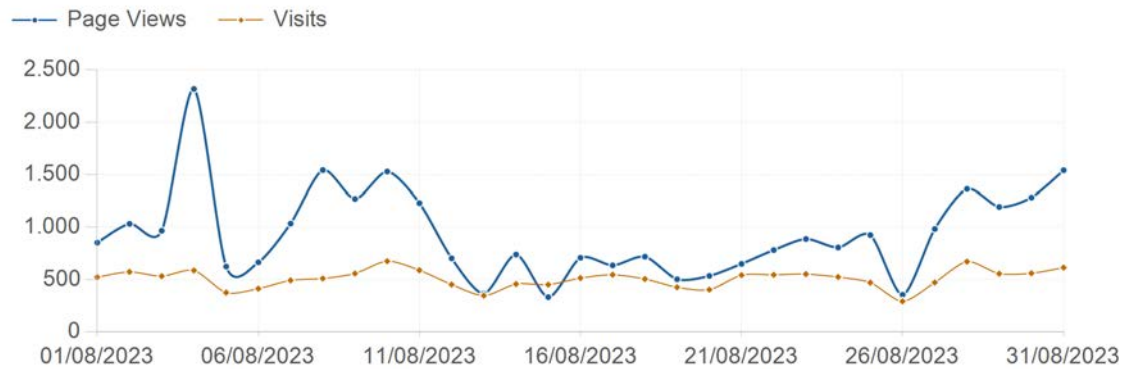

Traffic Trend

Biblioteca

01/08/2023 - 31/08/2023

Traffic Trend

01/08/2023 - 31/08/2023

Date	Page Views	Visits	Hits	Bandwidth
01/08/2023	854	524	4.779	972,3 MB
02/08/2023	1.034	574	6.776	1.255,6 MB
03/08/2023	968	533	4.845	763,9 MB
04/08/2023	2.319	588	7.259	922,8 MB
05/08/2023	625	376	2.618	409,0 MB
06/08/2023	666	414	2.669	605,9 MB
07/08/2023	1.036	493	3.466	586,5 MB
08/08/2023	1.543	511	4.876	950,3 MB
09/08/2023	1.271	559	4.291	1.071,8 MB
10/08/2023	1.529	677	5.725	987,4 MB
11/08/2023	1.231	590	3.695	731,6 MB
12/08/2023	704	453	2.781	540,2 MB
13/08/2023	367	347	2.333	507,9 MB
14/08/2023	740	458	3.564	745,3 MB
15/08/2023	333	452	2.445	647,2 MB
16/08/2023	709	515	4.457	1.104,3 MB
17/08/2023	637	547	3.612	910,5 MB
18/08/2023	720	506	3.258	925,6 MB
19/08/2023	504	427	3.422	715,4 MB
20/08/2023	536	404	2.445	664,2 MB
21/08/2023	651	543	3.932	712,8 MB
22/08/2023	783	546	4.788	856,8 MB
23/08/2023	889	553	5.181	950,8 MB
24/08/2023	808	525	4.998	989,3 MB
25/08/2023	926	471	4.291	725,8 MB
26/08/2023	355	293	2.131	386,0 MB
27/08/2023	985	473	3.652	568,7 MB
28/08/2023	1.364	672	5.393	717,2 MB

29/08/2023	1.195	557	6.721	1.189,3 MB
30/08/2023	1.284	561	5.559	950,4 MB
31/08/2023	1.541	615	5.949	1.114,3 MB
Total	29.107	15.757	131.911	25.179,4 MB

Top Pages

Biblioteca

01/08/2023 - 31/08/2023

Top Pages