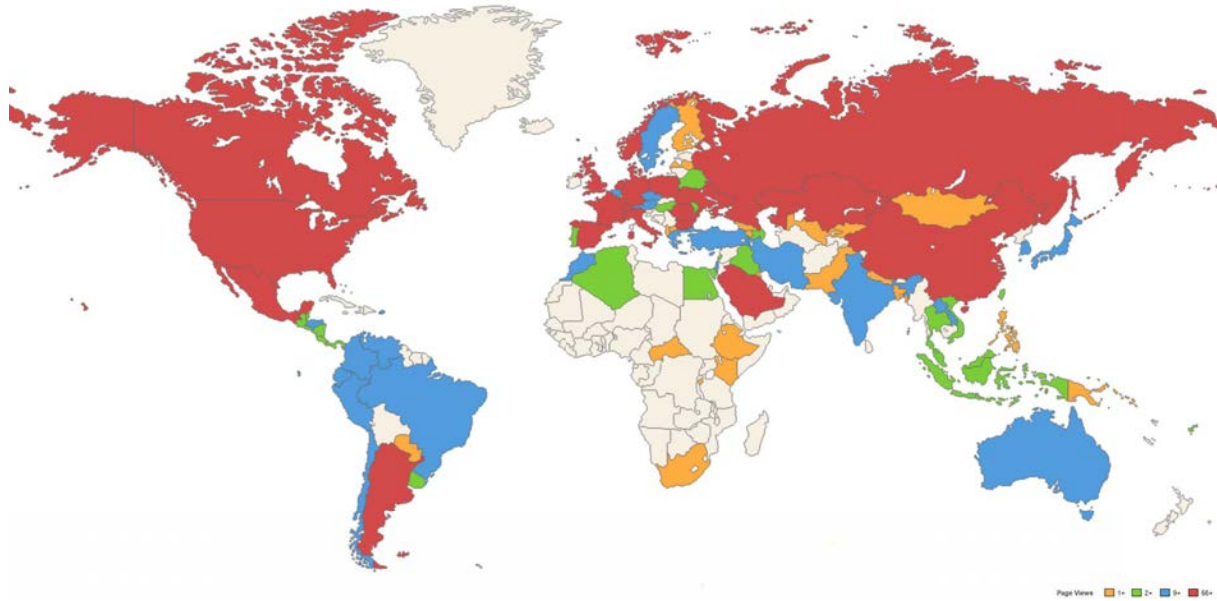

495	Spain	Malpartida De Plasencia	1	1	1	49	2,2 MB
496	Italy	Rome	1	4	4	7	12,9 MB
497	Spain	La Nucía	1	1	1	7	0,0 MB
498	Spain	Bérriz	1	1	1	10	0,1 MB
499	Mexico	Aguascalientes	1	2	2	29	3,2 MB
500	Indonesia	Batam	1	1	1	1	0,0 MB
Other Items (700)		N/A	320	1.319	1.058	7.780	3.029,5 MB
Total		N/A	29.107	15.757	8.217	131.911	25.179,4 MB

World Countries

Biblioteca

01/08/2023 - 31/08/2023

World Countries

01/08/2023 - 31/08/2023

	Country	Page Views	Visits	Visitors	Hits	Bandwidth
1	Spain	13.513	3.424	1.833	73.560	9.526,0 MB
2	N/A	8.100	2.630	1.302	15.321	3.193,0 MB
3	United States	2.734	3.290	1.739	13.650	3.489,5 MB
4	Bulgaria	766	761	19	1.185	82,5 MB
5	Russian Federation	753	615	169	1.101	484,8 MB
6	United Kingdom	327	273	115	1.560	209,6 MB
7	Netherlands	320	285	24	627	27,9 MB
8	China	297	435	294	971	91,2 MB
9	Romania	220	165	122	3.396	621,1 MB
10	Saudi Arabia	193	140	12	232	10,3 MB
11	France	185	163	110	2.669	520,9 MB
12	Kazakstan	165	166	6	181	7,5 MB
13	Poland	146	51	22	525	48,8 MB
14	Germany	143	171	98	797	70,9 MB
15	Mexico	138	730	557	3.339	1.912,2 MB
16	Switzerland	86	80	19	561	117,5 MB
17	Italy	73	76	64	916	119,0 MB
18	Argentina	61	339	275	1.526	1.029,9 MB
19	Denmark	60	61	6	70	30,1 MB
20	Ukraine	60	50	32	271	18,9 MB