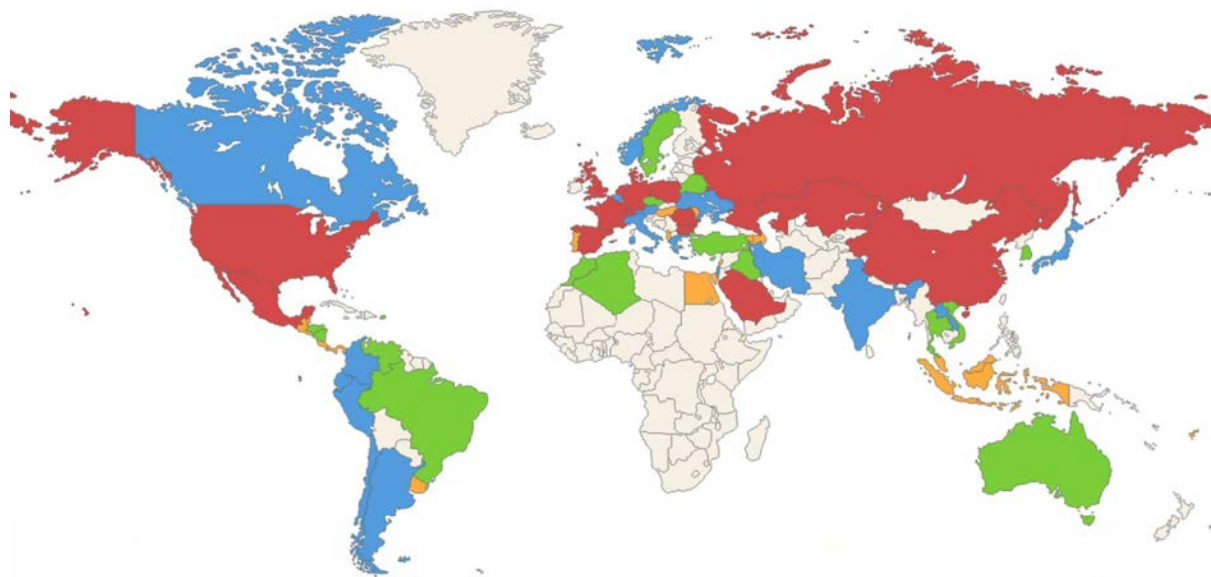

World Cities

Biblioteca

01/08/2023 - 31/08/2023

World Cities

01/08/2023 - 31/08/2023

	Country	City	Page Views	Visits	Visitors	Hits	Bandwidth
1	N/A	N/A	8.100	2.630	1.302	15.321	3.193,0 MB
2	Spain	N/A	5.622	906	549	21.569	3.390,2 MB
3	Spain	Guadalajara	4.389	609	76	14.069	908,4 MB
4	Spain	Madrid	1.131	359	231	8.826	1.015,4 MB
5	United States	Secaucus	876	338	30	3.388	1.241,6 MB
6	Bulgaria	N/A	744	744	7	825	21,5 MB
7	United States	Ann Arbor	348	384	73	656	25,5 MB
8	United States	Houston	343	402	109	883	42,6 MB
9	Netherlands	N/A	302	268	13	466	8,9 MB
10	Russian Federation	Moscow	243	105	11	268	32,8 MB
11	Russian Federation	N/A	238	262	67	303	204,8 MB
12	Russian Federation	Saint Petersburg	237	168	18	271	12,4 MB
13	Spain	Las Rozas De Madrid	195	81	3	429	12,5 MB
14	China	Beijing	191	268	195	492	71,7 MB

15	United States	N/A	185	291	201	1.208	631,5 MB
16	United Kingdom	N/A	184	194	78	773	107,4 MB
17	Saudi Arabia	Dhahran	183	129	4	183	7,7 MB
18	Kazakstan	N/A	165	166	6	181	7,5 MB
19	France	N/A	161	139	91	2.188	430,6 MB
20	Spain	Barcelona	143	120	87	2.380	363,7 MB
21	United States	Falls Church	143	115	30	172	4,1 MB
22	Poland	N/A	141	46	18	420	32,9 MB
23	Spain	Vigo	118	15	11	376	73,1 MB
24	Spain	Girona	107	4	3	146	22,1 MB
25	Spain	Santa Coloma De Queralt	106	1	1	118	21,0 MB
26	Spain	Sevilla	100	66	36	1.491	150,5 MB
27	Germany	N/A	94	119	66	243	11,7 MB
28	Spain	Valencia	83	51	32	1.019	225,2 MB
29	Spain	Zaragoza	68	41	26	803	129,7 MB
30	United States	Wilmington	67	68	54	617	85,8 MB
31	Denmark	N/A	59	60	5	69	30,1 MB
32	Mexico	N/A	57	226	183	1.116	555,2 MB
33	Norway	N/A	57	57	3	158	8,4 MB
34	Spain	Palma De Mallorca	55	19	9	324	18,6 MB
35	United States	San Francisco	51	50	40	56	2,5 MB
36	United States	Fairfield	50	193	164	529	5,4 MB
37	Spain	Oviedo	50	38	27	671	94,4 MB
38	United States	Beaverton	41	45	31	789	117,0 MB